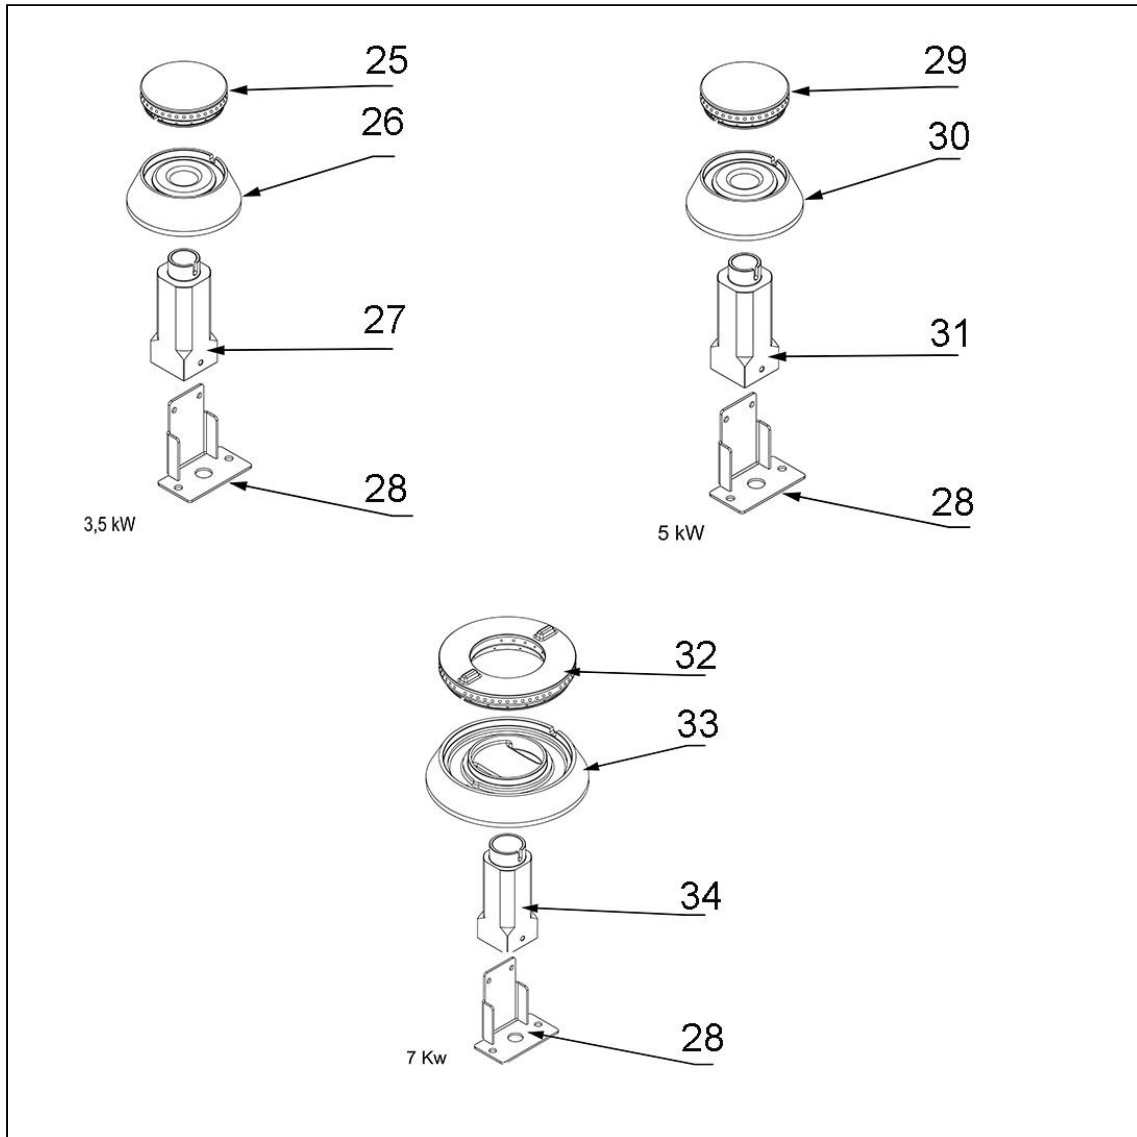

kuchnia gazowa, 2-palnikowa, nastawna, 8.5 kW, G30

Kod katalogowy: 9705130

Nr cz ci (V nr rys.-nr cz ci z rysunku)	Nazwa	Kod
V9705130-01	Blat	C011157
V9705130-02	Panel przedni	C011158
V9705130-03	Kolektor	C011159
V9705130-04	Misa	C011160
V9705130-05	Ruszt	C009045
V9705130-06	Stopka	C010548
V9705130-07	Pokr tło	C011161
V9705130-08	Oslona dolna	
V9705130-09	Korpus	
V9705130-10	Zawór	C008801
V9705130-11	Rura miedziana fi10x1	
V9705130-12	Rura miedziana fi6x1	
V9705130-13	Termopara_600	C008081
V9705130-14	Palnik pilota	C008078
V9705130-15	Kolano	C009080
V9705130-16	Dysza palnika 3.5 kW PB_0.9	C007535
V9705130-17	Dysza palnika 3.5 kW GZ_1.35	C007108
V9705130-18	Palnik 3.5kW	C010605
V9705130-19	Rura miedziana fi6x1	
V9705130-20	Rura miedziana fi10x1	
V9705130-21	Dysza palnika pilota GZ_0.41	C010906
V9705130-22	Dysza palnika 5 kW GZ_1.7	C006358
V9705130-23	Dysza palnika 5 kW PB_1.05	C007536
V9705130-24	Palnik 5kW	C010849
V9705130-25	Korona palnika 3.5kW	C009051
V9705130-26	Korpus palnika 3.5kW	C009052
V9705130-27	In ektor 3.5kW	C009092
V9705130-28	Wspornik podstawy dyszy	C009079
V9705130-29	Korona palnika 5kW	C009053
V9705130-30	Korpus palnika 5kW	C009054
V9705130-31	In ektor 5kW	C010161
V9705130-32	Nie dotyczy tego modelu produktu	
V9705130-33	Nie dotyczy tego modelu produktu	
V9705130-34	Nie dotyczy tego modelu produktu	