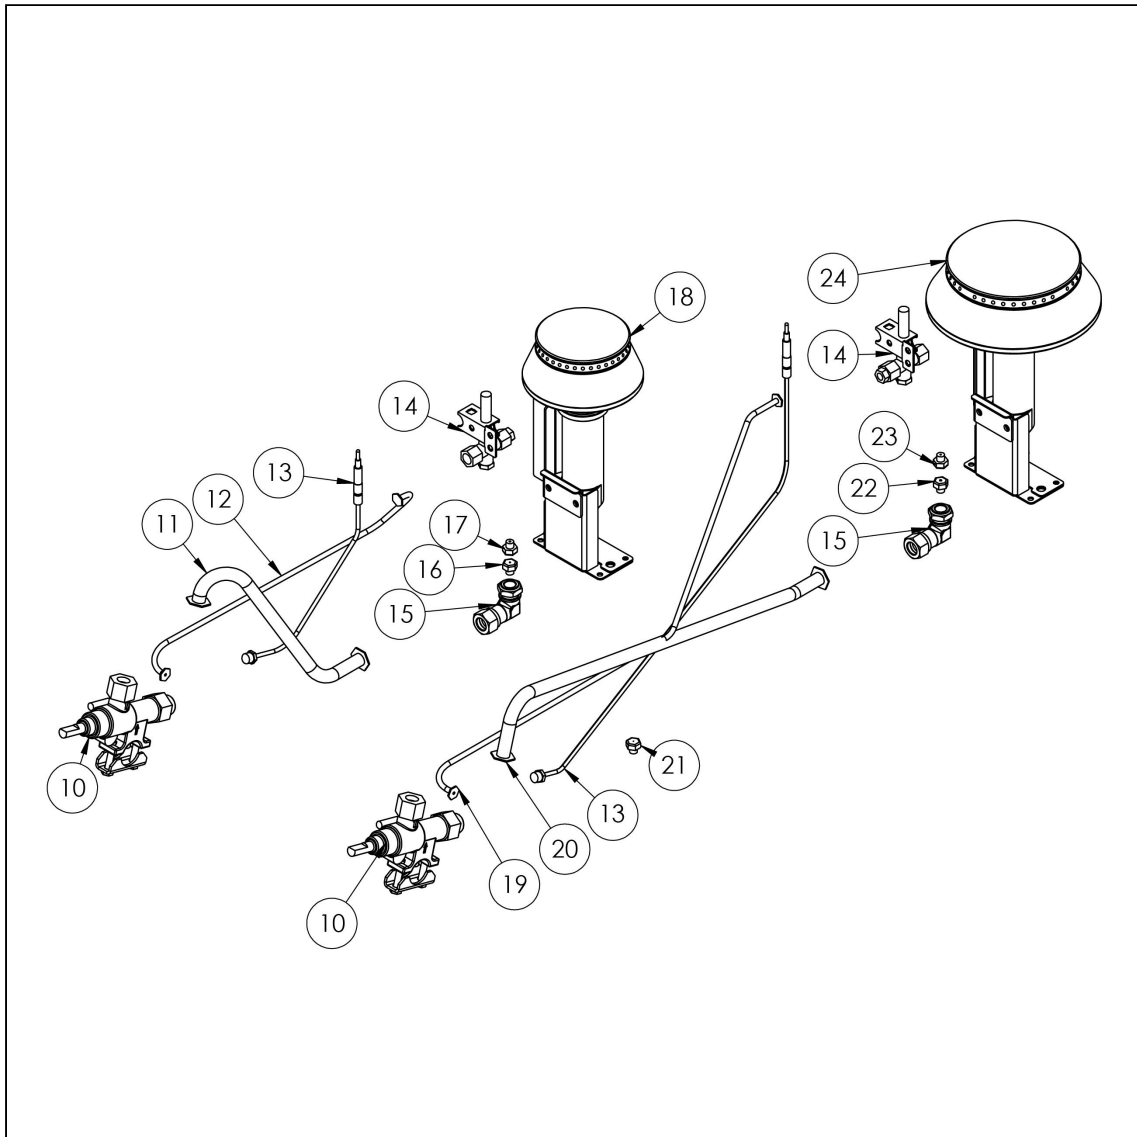

kuchnia gazowa, 2-palnikowa, nastawna, 8.5 kW, G30

Kod katalogowy: 9705130

Nr cz ci (V nr rys.-nr cz ci z rysunku)	Nazwa	Kod
V9705130-01	Blat	C011157
V9705130-02	Panel przedni	C011158
V9705130-03	Kolektor	C011159
V9705130-04	Misa	C011160
V9705130-05	Ruszt	C009045
V9705130-06	Stopka	C010548
V9705130-07	Pokr tło	C011161
V9705130-08	Oslona dolna	
V9705130-09	Korpus	
V9705130-10	Zawór	C008801
V9705130-11	Rura miedziana fi10x1	
V9705130-12	Rura miedziana fi6x1	
V9705130-13	Termopara_600	C008081
V9705130-14	Palnik pilota	C008078
V9705130-15	Kolano	C009080
V9705130-16	Dysza palnika 3.5 kW PB_0.9	C007535
V9705130-17	Dysza palnika 3.5 kW GZ_1.35	C007108
V9705130-18	Palnik 3.5kW	C010605
V9705130-19	Rura miedziana fi6x1	
V9705130-20	Rura miedziana fi10x1	
V9705130-21	Dysza palnika pilota GZ_0.41	C010906
V9705130-22	Dysza palnika 5 kW GZ_1.7	C006358
V9705130-23	Dysza palnika 5 kW PB_1.05	C007536
V9705130-24	Palnik 5kW	C010849
V9705130-25	Korona palnika 3.5kW	C009051
V9705130-26	Korpus palnika 3.5kW	C009052
V9705130-27	In ektor 3.5kW	C009092
V9705130-28	Wspornik podstawy dyszy	C009079
V9705130-29	Korona palnika 5kW	C009053
V9705130-30	Korpus palnika 5kW	C009054
V9705130-31	In ektor 5kW	C010161
V9705130-32	Nie dotyczy tego modelu produktu	
V9705130-33	Nie dotyczy tego modelu produktu	
V9705130-34	Nie dotyczy tego modelu produktu	