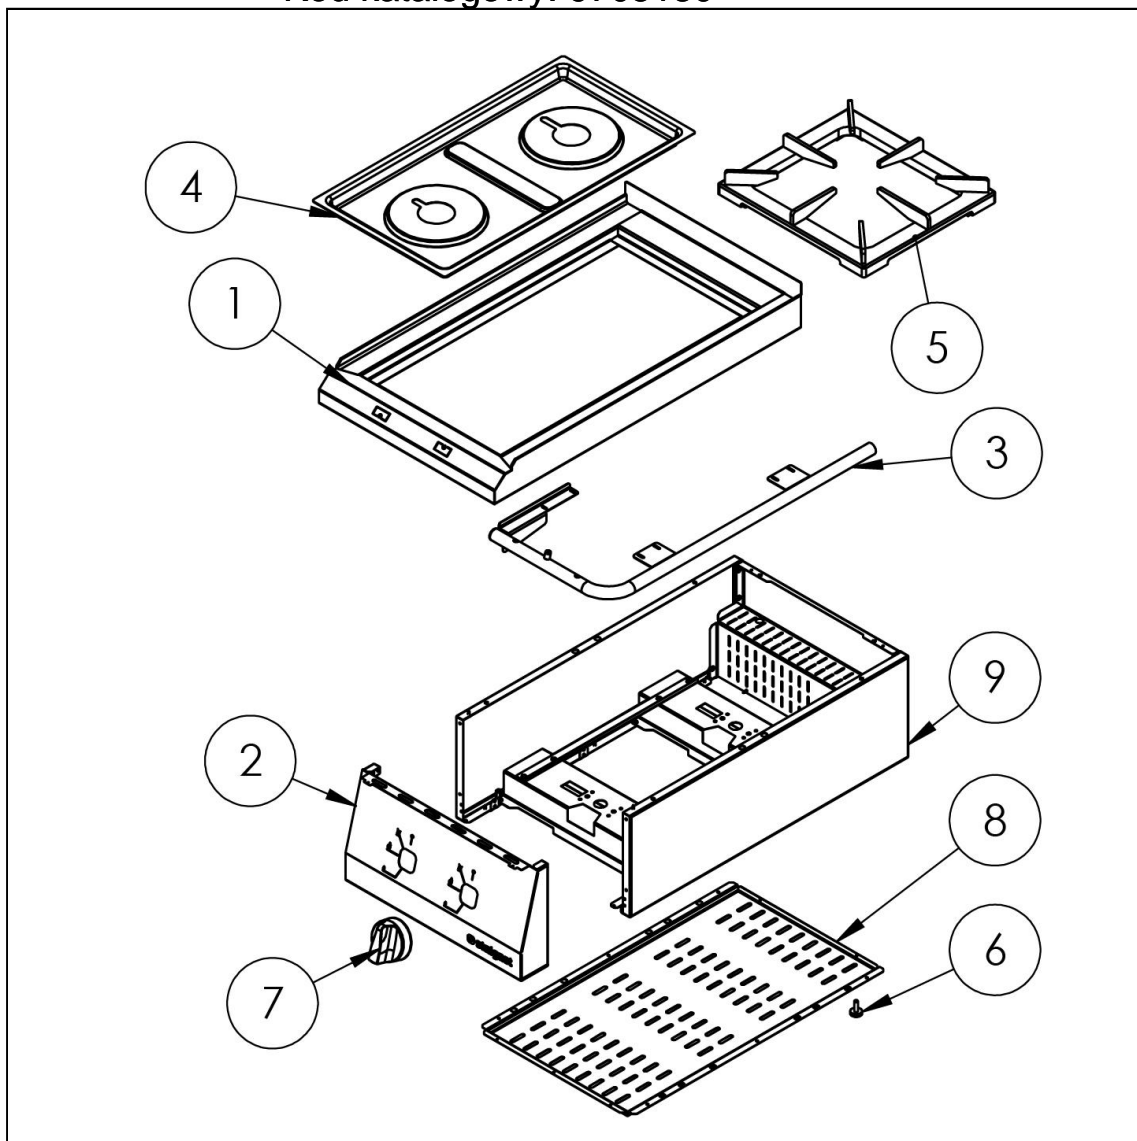

kuchnia gazowa, 2-palnikowa, nastawna, 8.5 kW, G30

Kod katalogowy: 9705130

Nr cz ci (V nr rys.-nr cz ci z rysunku)	Nazwa	Kod
V9705130-01	Blat	C011157
V9705130-02	Panel przedni	C011158
V9705130-03	Kolektor	C011159
V9705130-04	Misa	C011160
V9705130-05	Ruszt	C009045
V9705130-06	Stopka	C010548
V9705130-07	Pokr tło	C011161
V9705130-08	Oslona dolna	
V9705130-09	Korpus	
V9705130-10	Zawór	C008801
V9705130-11	Rura miedziana fi10x1	
V9705130-12	Rura miedziana fi6x1	
V9705130-13	Termopara_600	C008081
V9705130-14	Palnik pilota	C008078
V9705130-15	Kolano	C009080
V9705130-16	Dysza palnika 3.5 kW PB_0.9	C007535
V9705130-17	Dysza palnika 3.5 kW GZ_1.35	C007108
V9705130-18	Palnik 3.5kW	C010605
V9705130-19	Rura miedziana fi6x1	
V9705130-20	Rura miedziana fi10x1	
V9705130-21	Dysza palnika pilota GZ_0.41	C010906
V9705130-22	Dysza palnika 5 kW GZ_1.7	C006358
V9705130-23	Dysza palnika 5 kW PB_1.05	C007536
V9705130-24	Palnik 5kW	C010849
V9705130-25	Korona palnika 3.5kW	C009051
V9705130-26	Korpus palnika 3.5kW	C009052
V9705130-27	In ektor 3.5kW	C009092
V9705130-28	Wspornik podstawy dyszy	C009079
V9705130-29	Korona palnika 5kW	C009053
V9705130-30	Korpus palnika 5kW	C009054
V9705130-31	In ektor 5kW	C010161
V9705130-32	Nie dotyczy tego modelu produktu	
V9705130-33	Nie dotyczy tego modelu produktu	
V9705130-34	Nie dotyczy tego modelu produktu	